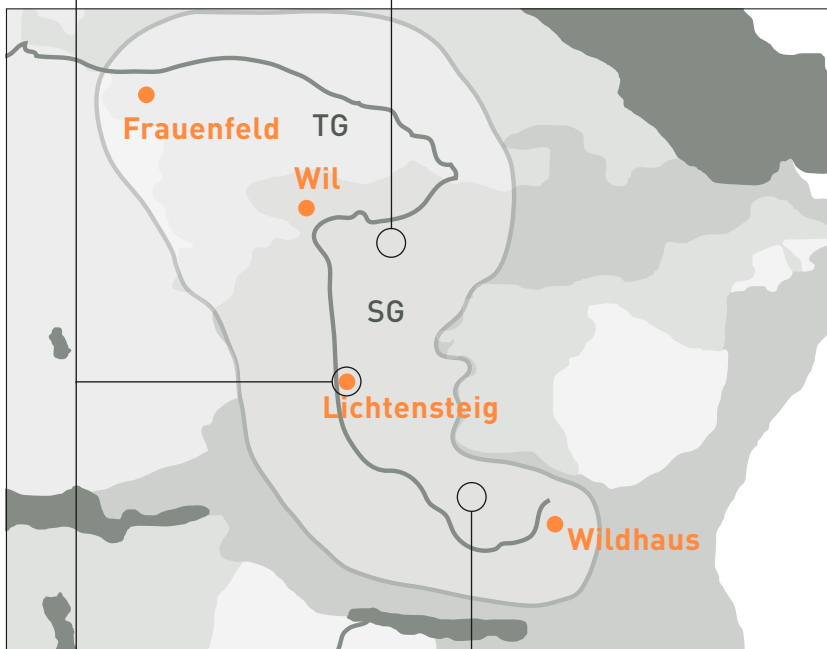

VORSA Soziale Arbeit vor Ort

VORSA Thur

Wir entwickeln für das Gebiet entlang der Thur ein regionales Angebot von Sozialpädagogischer Familienbegleitung SPF. Bei Fragen zum Angebot in Ihrer Region rufen Sie uns gerne an.

VORSA Familiencoach

Mobil: 079 934 43 07

romy.elmer@vorsa.ch

VORSA Familiencoach

Mobil: 079 366 15 45

carole.brun@vorsa.ch

VORSA Familiencoach
Geschäftsführer

Mobil: 079 647 87 31

andreas.rhyner@vorsa.ch

VORSA Familiencoach
Stv. Geschäftsführer

Mobil: 079 884 52 85

ronnie.hollenstein@vorsa.ch