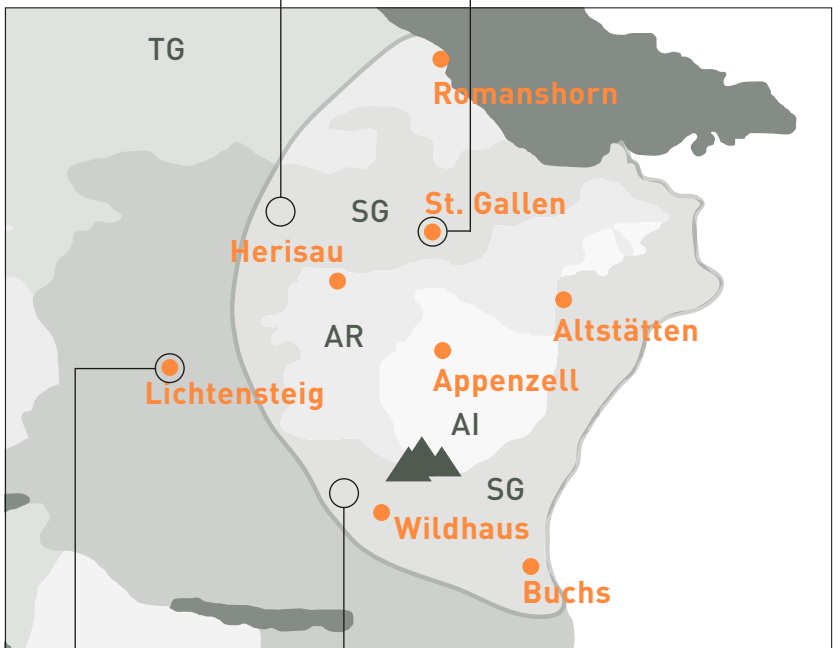

VORSA Soziale Arbeit vor Ort

VORSA Säntis

Wir entwickeln für das Gebiet rund um den Säntis ein regionales Angebot von Sozialpädagogischer Familienbegleitung SPF. Bei Fragen zum Angebot in Ihrer Region rufen Sie uns gerne an.